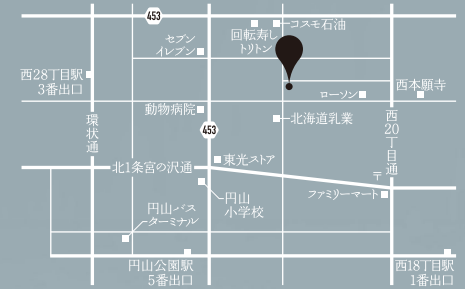

Jazz flower shop

✉ info@jazzflower.com ☎ 011 612 2323 📠 011 612 2333

〒064-0823 北海道札幌市中央区北3条西22丁目

📷 @jazz_flower_shop <http://jazzflower.com>

jazz
flower shop